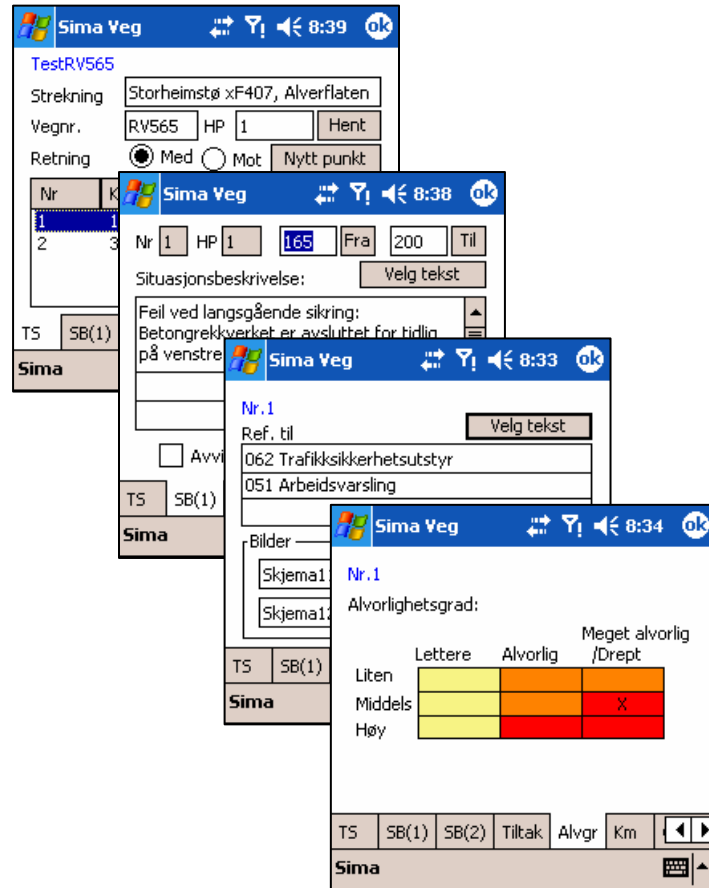

# Sima TS

Sima TS er en applikasjon for håndholdt PC(PDA) som forenkler feltarbeid knyttet til trafikksikkerhetsinspeksjoner.

Sima TS bygger på applikasjonen Sima Veg.

- Sima TS er knyttet til Excel løsningen TESS, med mulighet for import til og eksport fra TESS.
- Applikasjonen forenkler stedfesting av punkter ved at posisjonen i form av Veg, Hp/Km beregnes automatisk fra din GPS posisjon.
- Foto kan kobles til objektet, med automatisert overføring av foto til TESS.
- En inspeksjon kan startes i Sima TS, eller i TESS.

## Sima TS har følgende kjennetegn:

- Applikasjon for håndholdt PC(PDA) for TS-inspeksjon ute i felten.
- Forenklet stedfesting av punkter med vegident(Veg Parsell og Km).
- Kobling av Foto, med automatisk overføring til TESS.
- En inspeksjon kan startes i TESS eller direkte ute i felten med Sima TS.