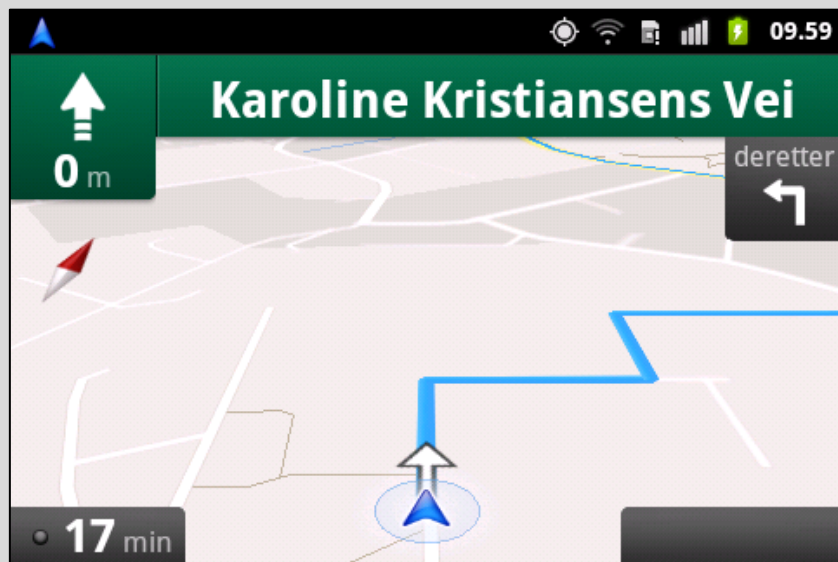

# Sima Navigator Android

- Kontinuerlig visning av vegreferanse, gatenavn, hastighet, høyde over havet
- Søk på vegreferanse med visning i kart
- Navigasjon til valgt vegreferanse
- Visning av nærliggende veger

# Sima Navigator Android

## Navigasjon og street view