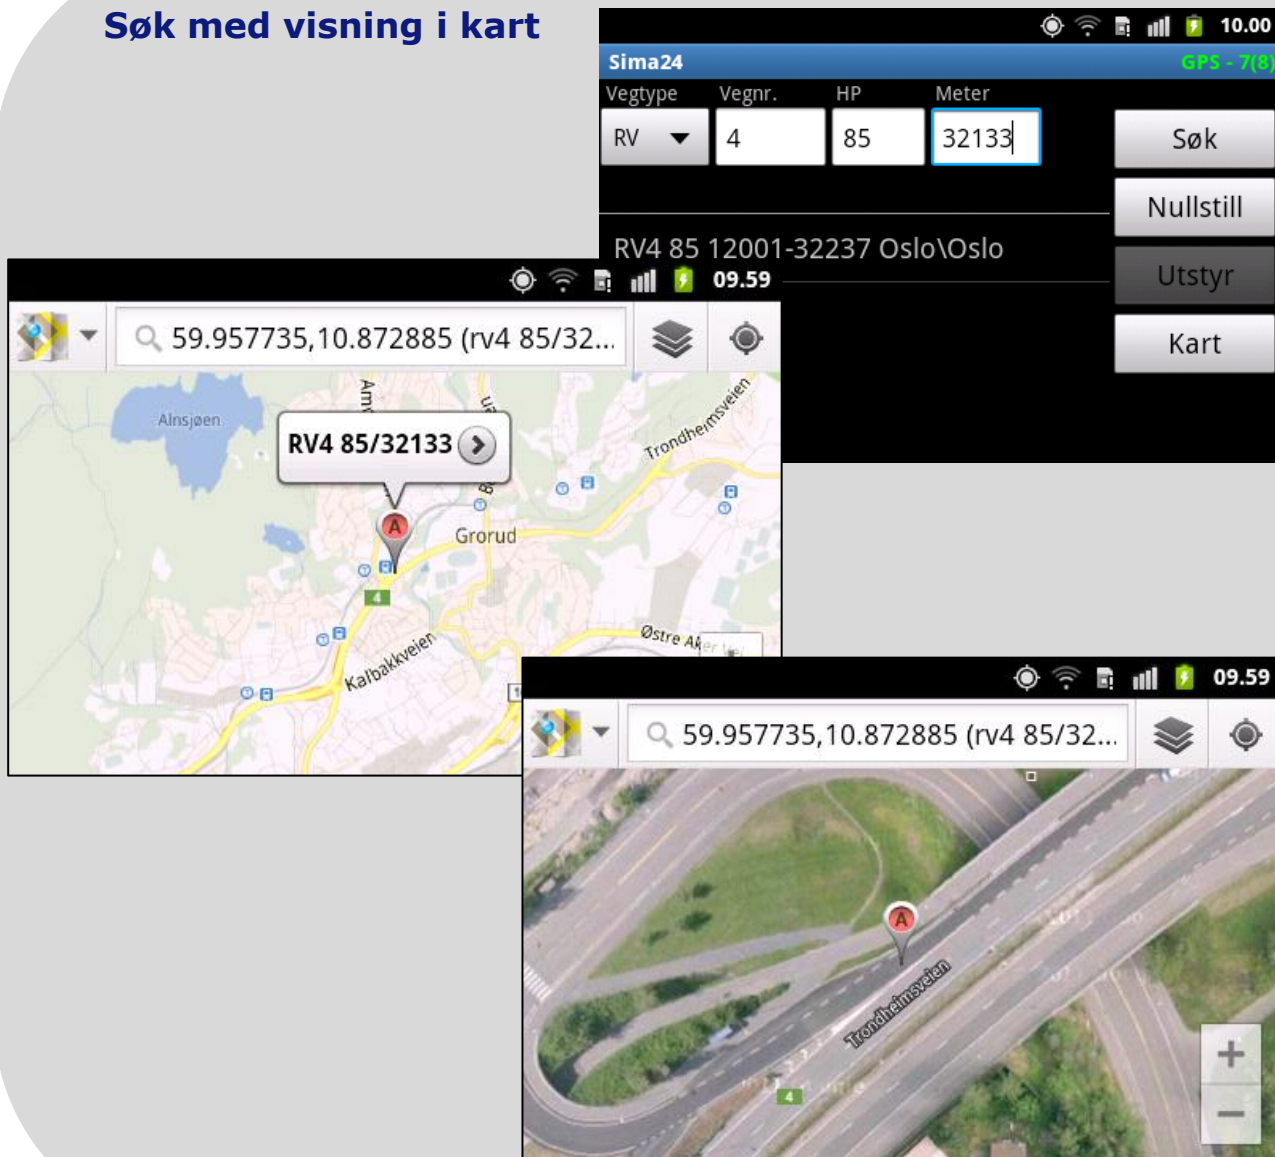

Søk med visning i kart