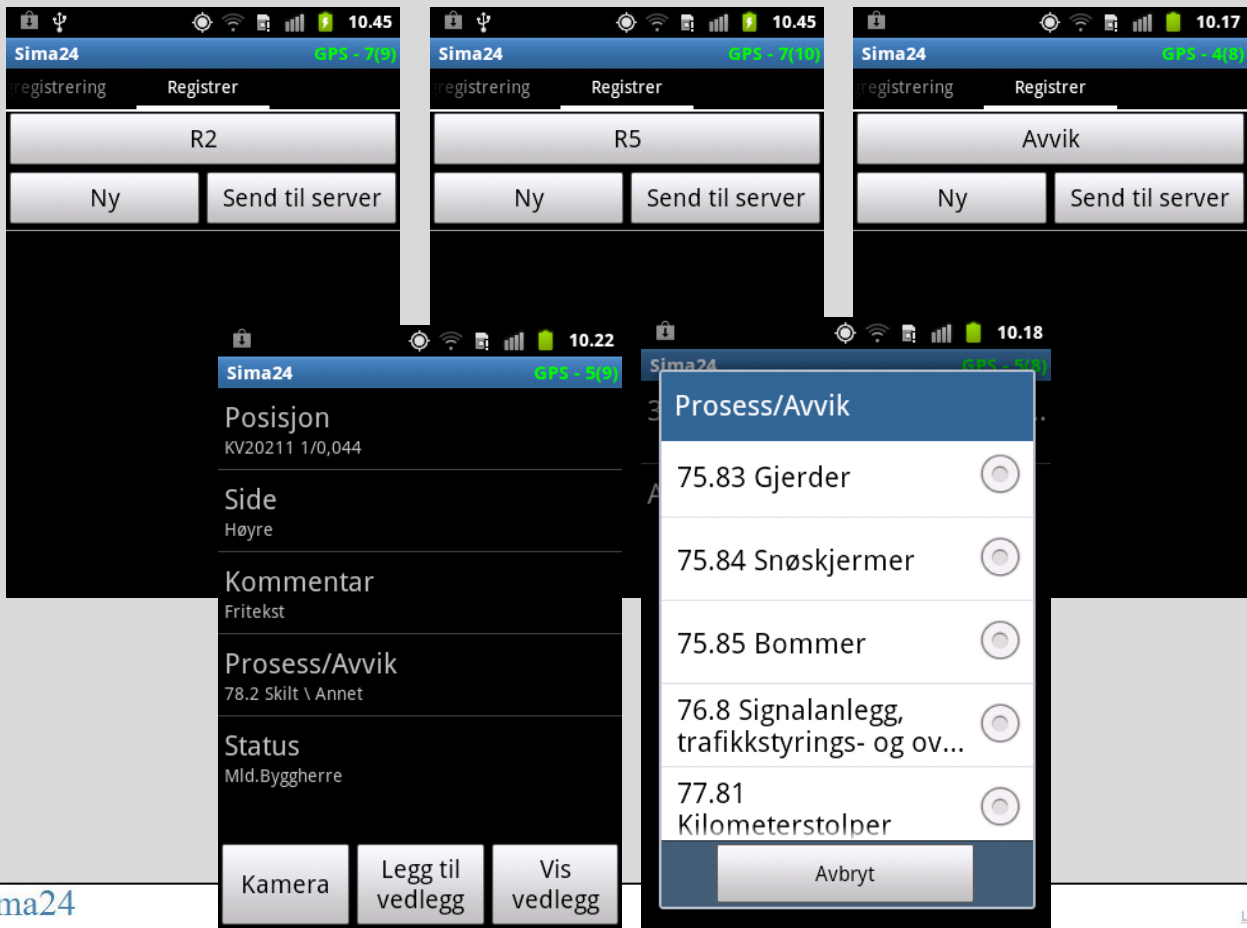

Sima24

- Kontinuerlig visning av vegreferanse, gatenavn, hastighet, høyde over havet
- Søk på vegreferanse med visning i kart
- Navigasjon til valgt vegreferanse
- Visning av nærliggende vejer

- Registrering med vegreferanse, bilde, forhåndsdefinerte tekster og fritekst

Søk med visning i kart og navigasjon

Sima24

Registrering med håndholdt

Sima24

Logg ut

[Grafitti](#)
[SimaTS](#)
[R2](#)
[R5](#)
[Avvik](#)
[Loggbok](#)

Du er logget inn som : support@simasoftware.no Sima/Sima24Test