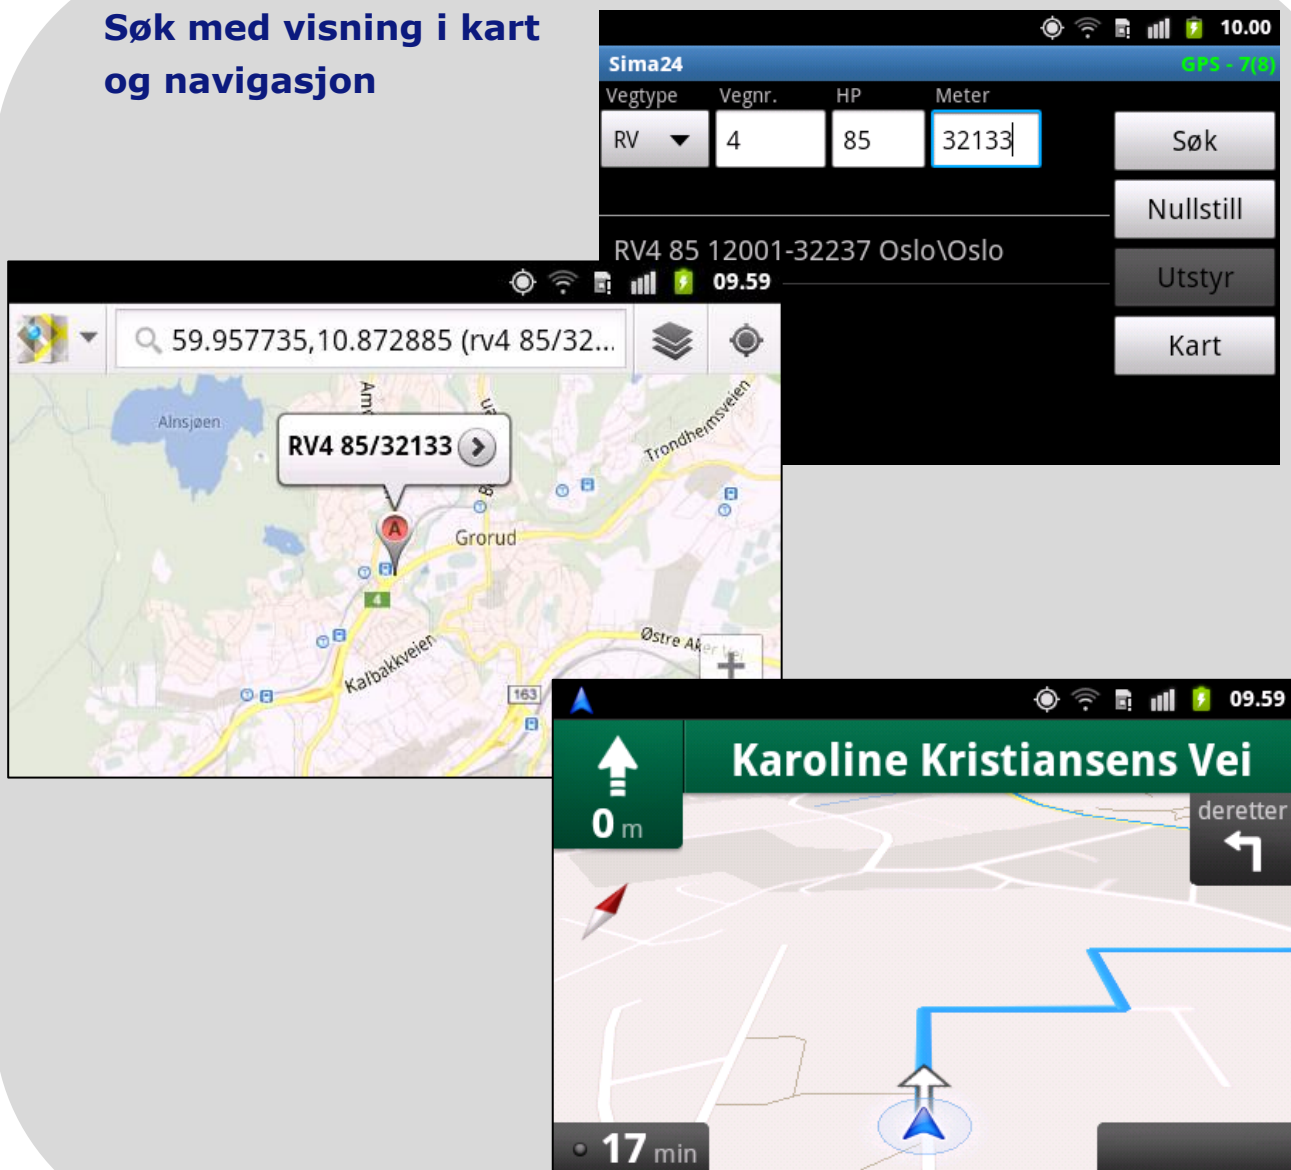

Søk med visning i kart og navigasjon